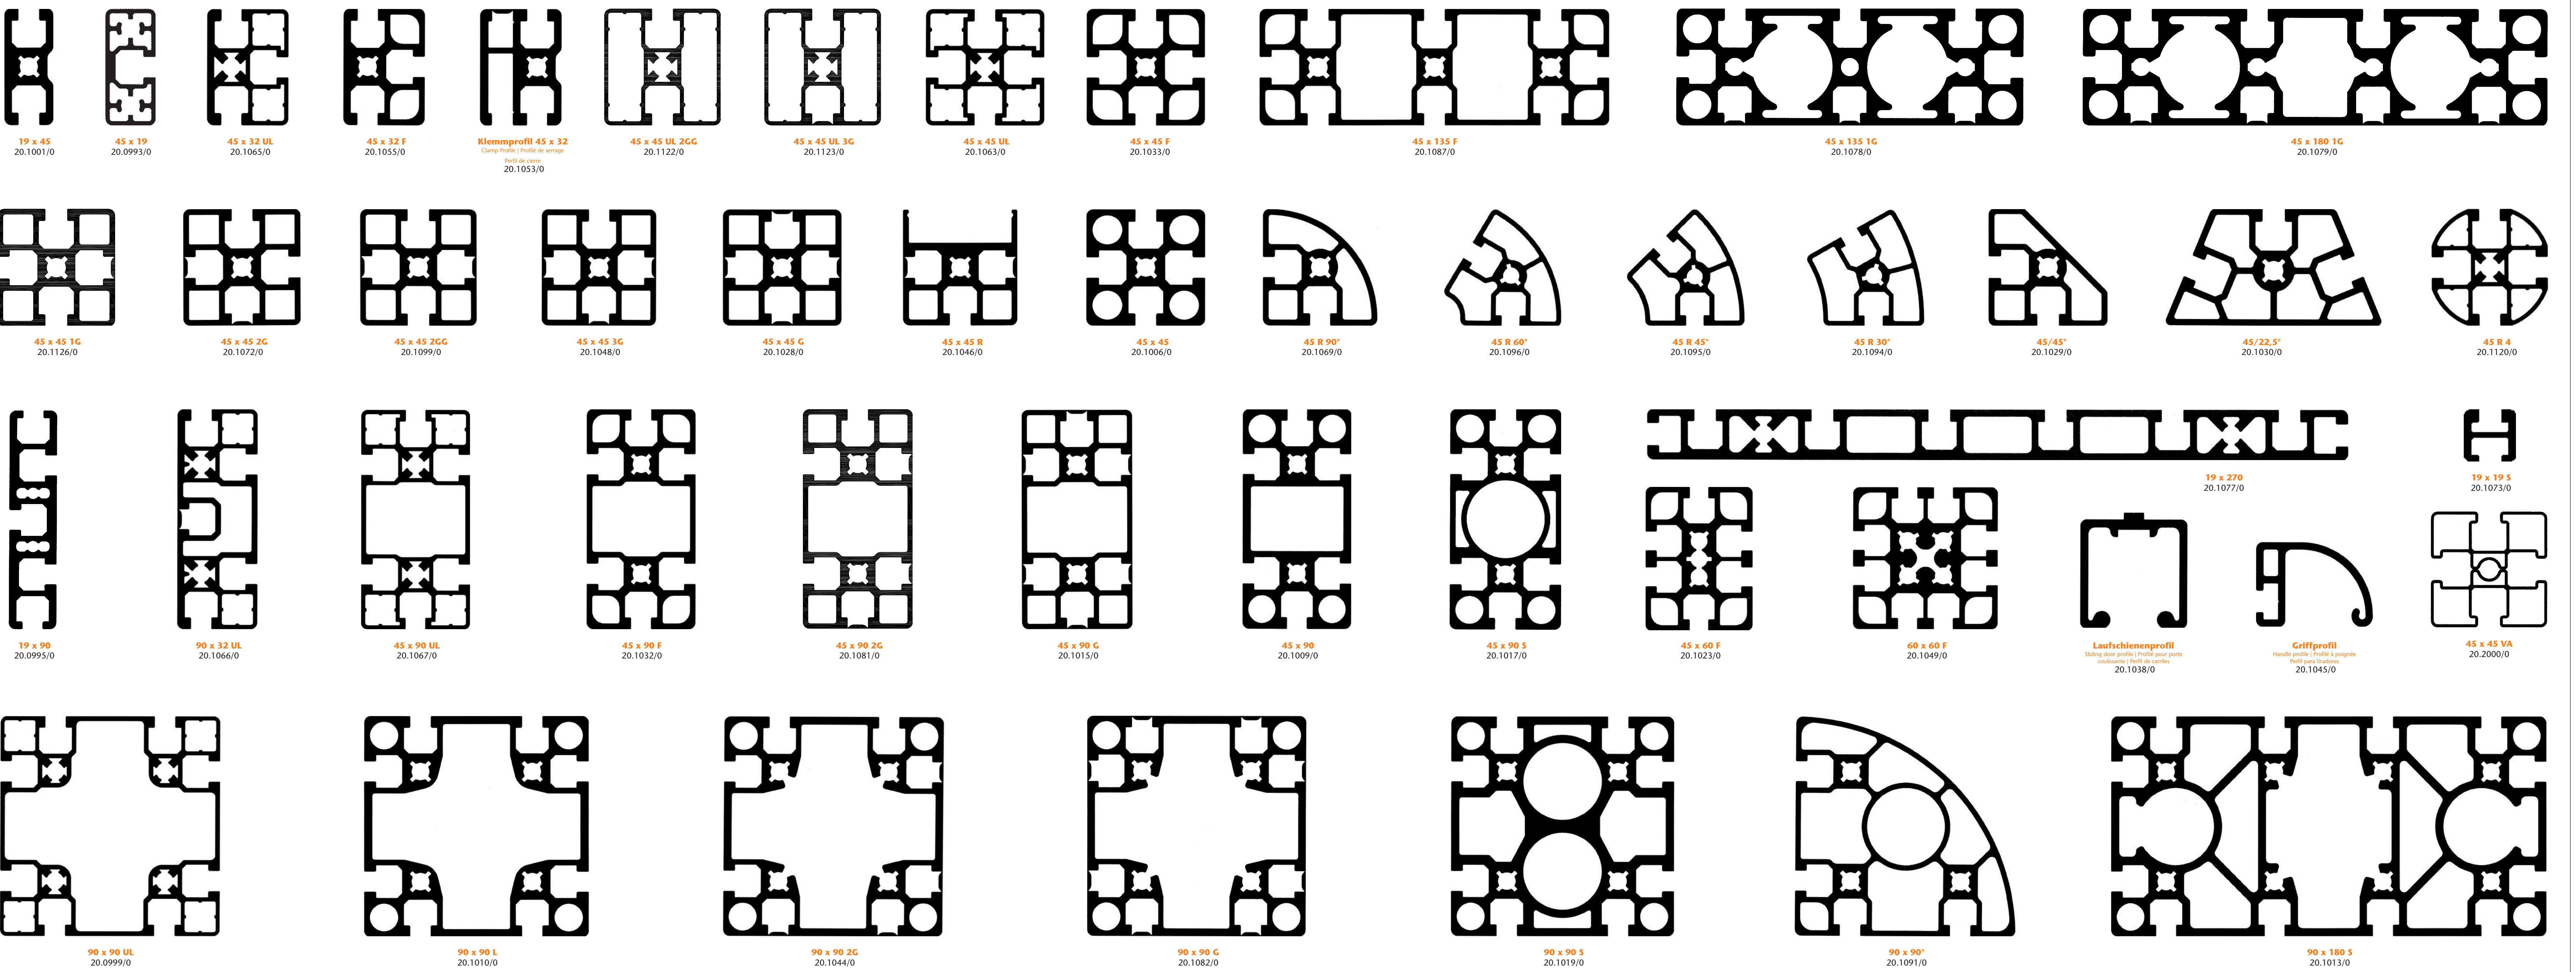

MiniTec
 THE ART OF SIMPLICITY

PROFILSERIE 30 | PROFILE SERIES 30 | PROFILS DE LA GAMME 30 | SISTEMA DE PERFILES 30

PROFILSERIE 45 | PROFILE SERIES 45 | PROFILS DE LA GAMME 45 | SISTEMA DE PERFILES 45

PROFILQUERSCHNITTE

PROFILE SECTIONS

COUPES TRANSVERALES DE PROFILS

SECCIONES TRANSVERSALES DE LOS PERFILES